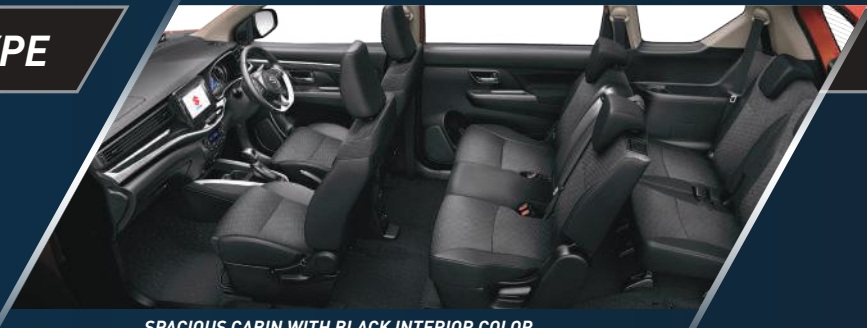

EXTRA LARGE SPACE FOR SEVEN

STUNNING DASHBOARD**

SMART E-MIRROR*

BOLD LED HEADLAMP WITH DRL (AUTO ON)

XL7

GEAR TO ACCOMPLISH

Saatnya meninggalkan yang ordinary dengan merasakan pengalaman baru berkendara dengan Suzuki XL7, The New Extraordinary SUV. Kabin lebih luas ditambah dengan konsep interior yang premium akan memberikan kenyamanan yang sesungguhnya untuk 7 penumpang. Tampilan yang tegas namun juga stylish mencerminkan ketangguhan dan persona modern.

ZETA TYPE

Dilengkapi berbagai fitur-fitur extraordinary SUV yang akan membuat perjalanan semakin nyaman, aman, dan penuh gaya.

SPACIOUS CABIN WITH BLACK INTERIOR COLOR

EXTRAORDINARY EXTERIOR

BOLD LED REAR COMBINATION LAMP

BOLD BLACK POLISHED ALLOY WHEEL 195/60R16

MUSCULAR WHEEL ARCH EXTENSION

EXTRAORDINARY INTERIOR

STUNNING CARBON FIBERED PATTERN DASHBOARD

SMART DIGITAL AC

STUNNING HEAD UNIT AUDIO TOUCHSCREEN 8 INCH

COMFORTABLE 2ND ROW CENTER ARM REST