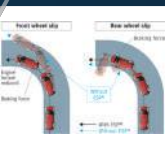

NVH (NOISE VIBRATION HARSHNESS)

HEARTECT

ESP® (ELECTRONIC STABILITY PROGRAMME)**